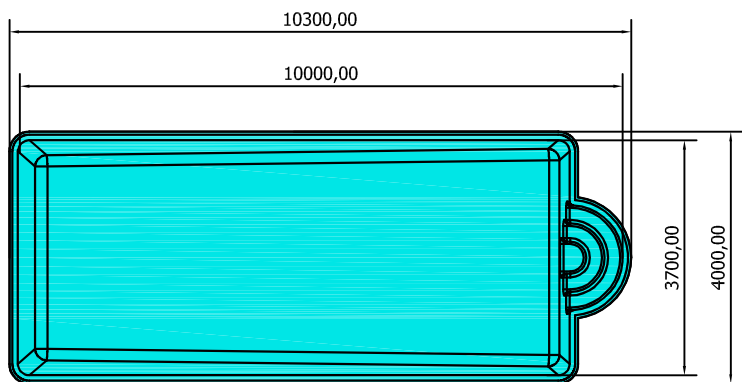

ZAFIRO

PISCINA MODELO ZAFIRO
 DIMENSIONES: 10,00 x 3,70 x 1,10-1,80 m

	PISCINA MODELO ZAFIRO	
	CROQUIS PISCINA	
	Edición	Escala
		S/E