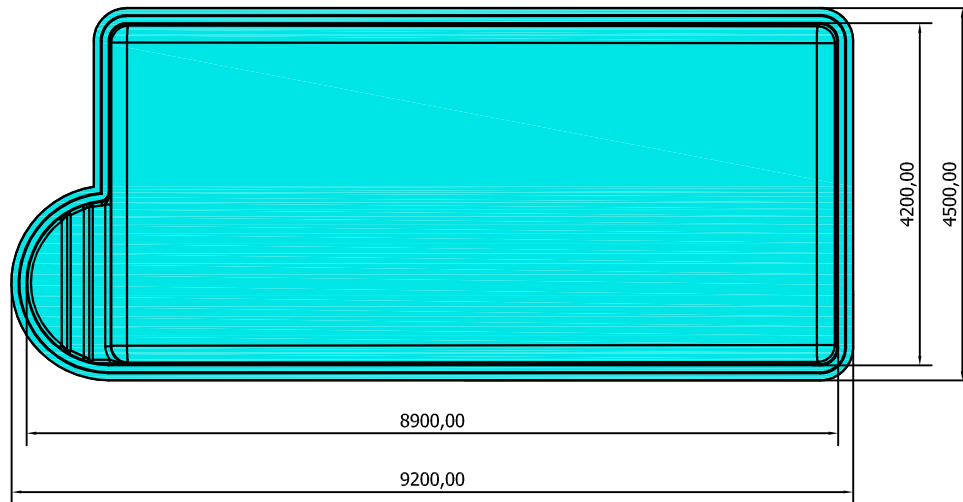

TURQUESA

PISCINA MODELO TURQUESA
 DIMENSIONES: 8,90 x 4,20 x 1,30-1,80 m

	PISCINA MODELO TURQUESA	
	CROQUIS PISCINA	
	Edición	Escala
		S/E

PISCINA MODELO TURQUESA	
EXCAVACIÓN PISCINA	
Edición	Escala
	1/60