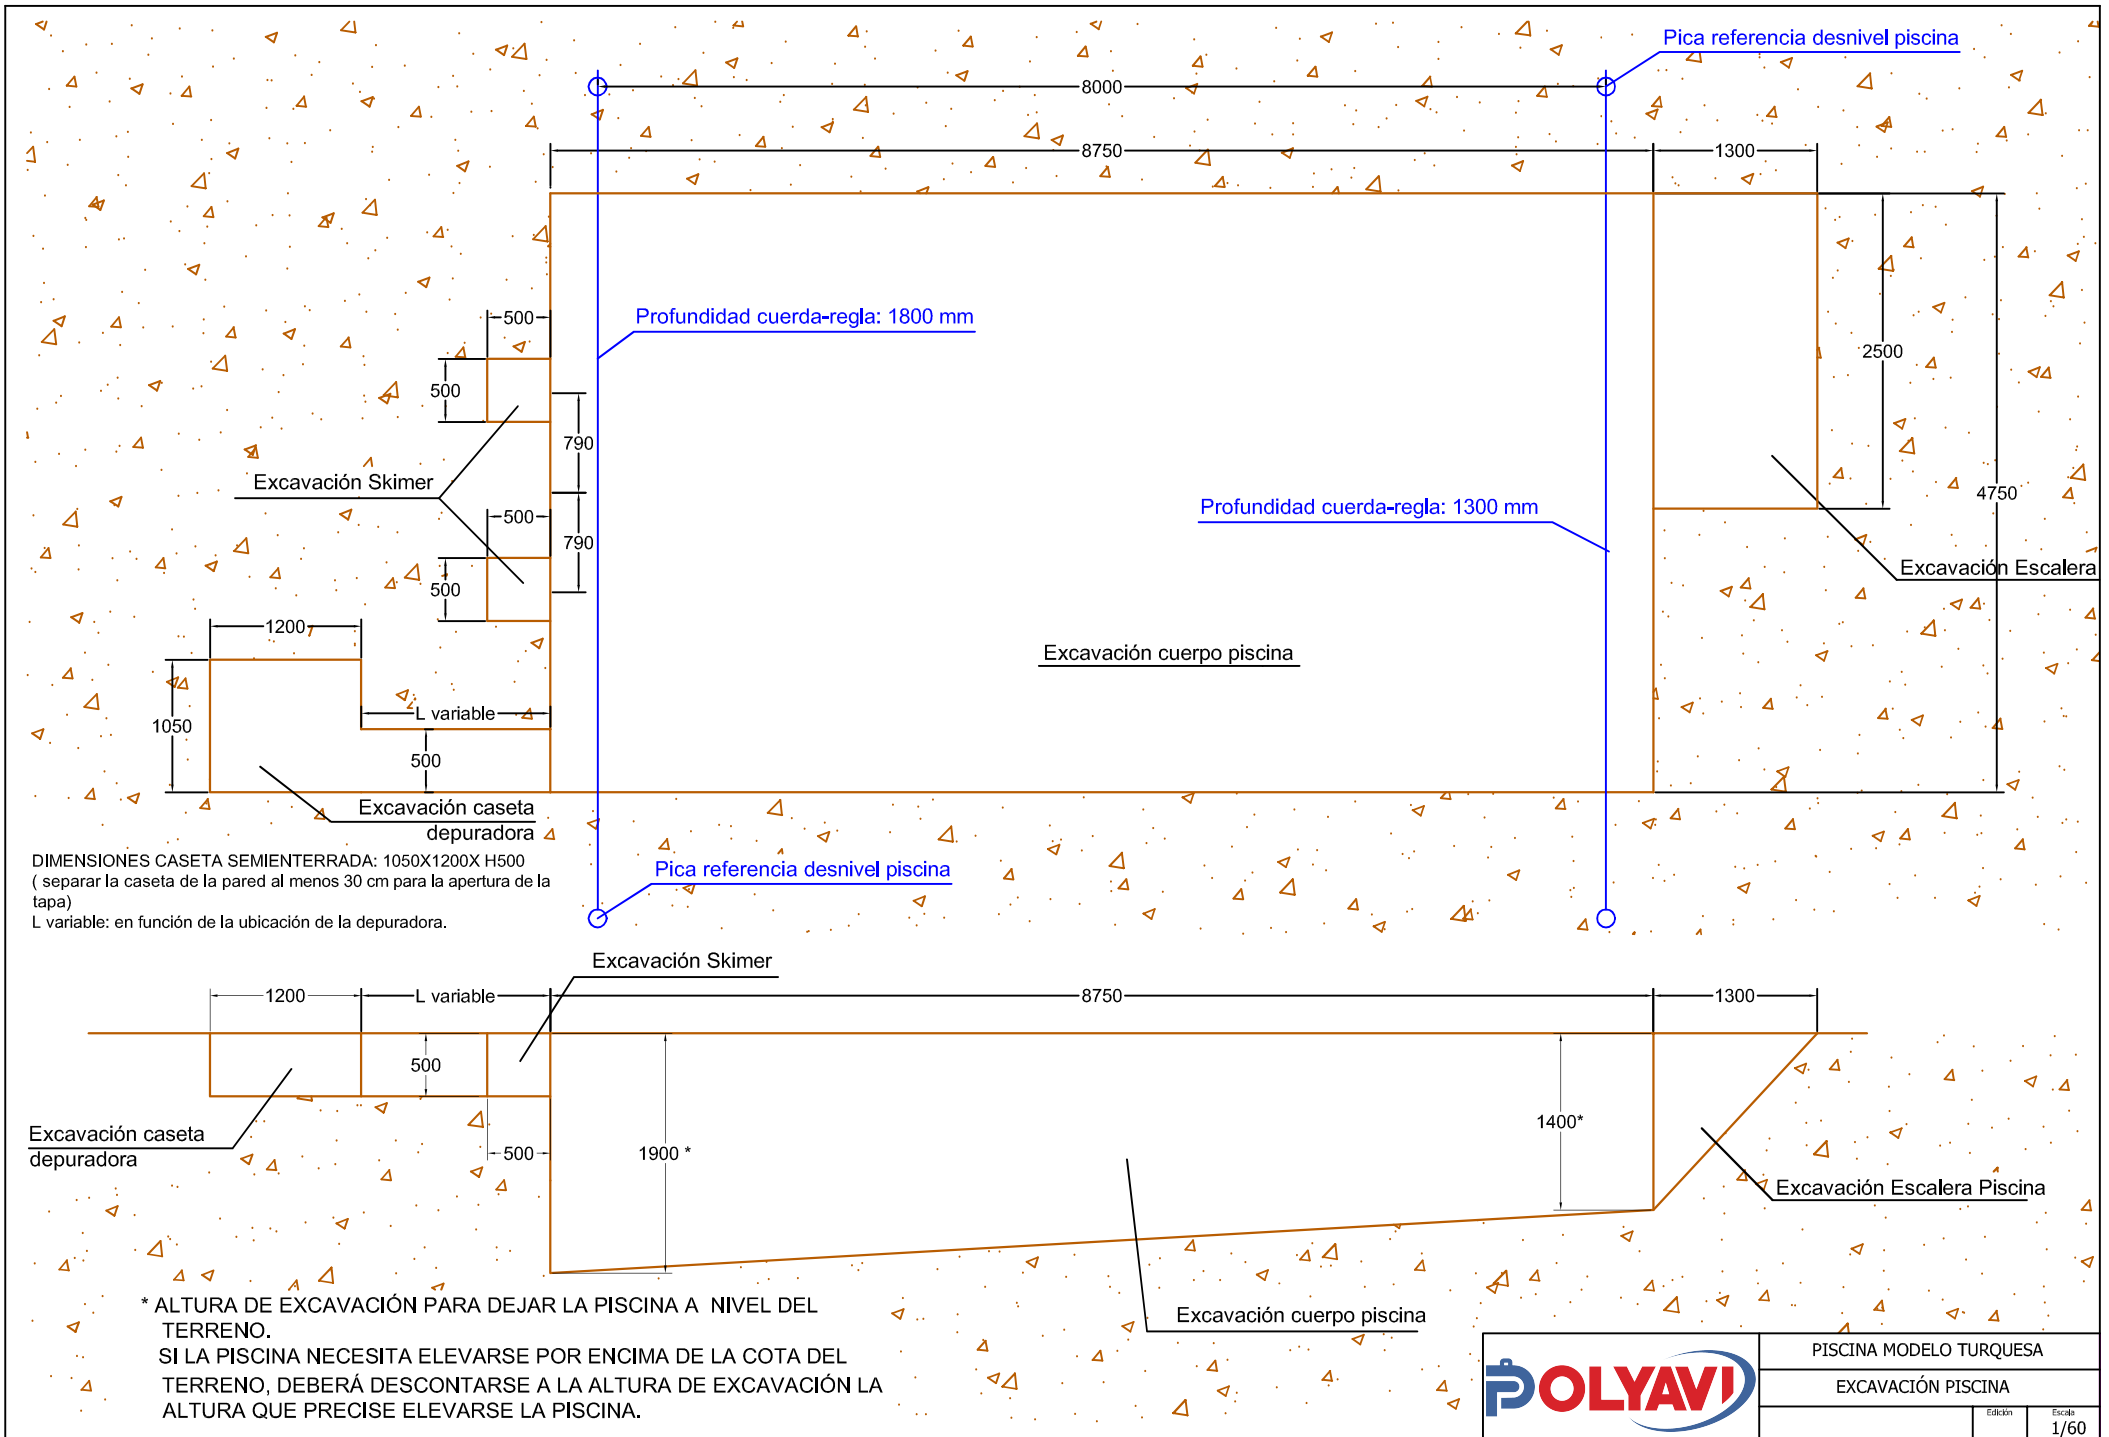

TURQUESA

PISCINA MODELO TURQUESA
 DIMENSIONES: 8,90 x 4,20 x 1,30-1,80 m

	PISCINA MODELO TURQUESA	
	CROQUIS PISCINA	
	Edición	Escala
		S/E

PISCINA MODELO TURQUESA	
EXCAVACIÓN PISCINA	
Edición	Escala
	1/60