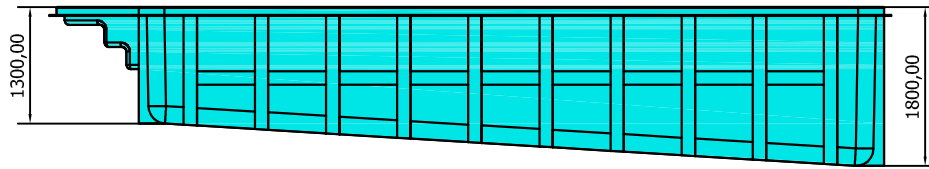

TURQUESA

PISCINA MODELO TURQUESA
 DIMENSIONES: 8,90 x 4,20 x 1,30-1,80 m

	PISCINA MODELO TURQUESA	
	CROQUIS PISCINA	
	Edición	Escala
		S/E

PISCINA MODELO TURQUESA	
EXCAVACIÓN PISCINA	
Edición	Escala
	1/60