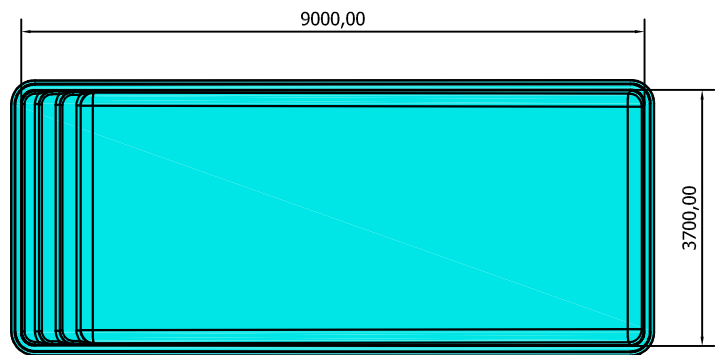

RUBÍ

PISCINA MODELO RUBÍ
DIMENSIONES: 9,00 x 3,70 x 1,10-1,80 m

	PISCINA MODELO RUBÍ	
	CROQUIS PISCINA	
	Edición	Escala
		S/E

PISCINA MODELO RUBI	
EXCAVACIÓN PISCINA	
Edición	Escala
	1/60