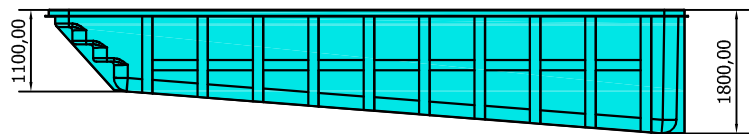

RUBÍ

PISCINA MODELO RUBÍ
DIMENSIONES: 9,00 x 3,70 x 1,10-1,80 m

	PISCINA MODELO RUBÍ	
	CROQUIS PISCINA	
	Edición	Escala
		S/E

PISCINA MODELO RUBI	
EXCAVACIÓN PISCINA	
Edición	Escala
	1/60