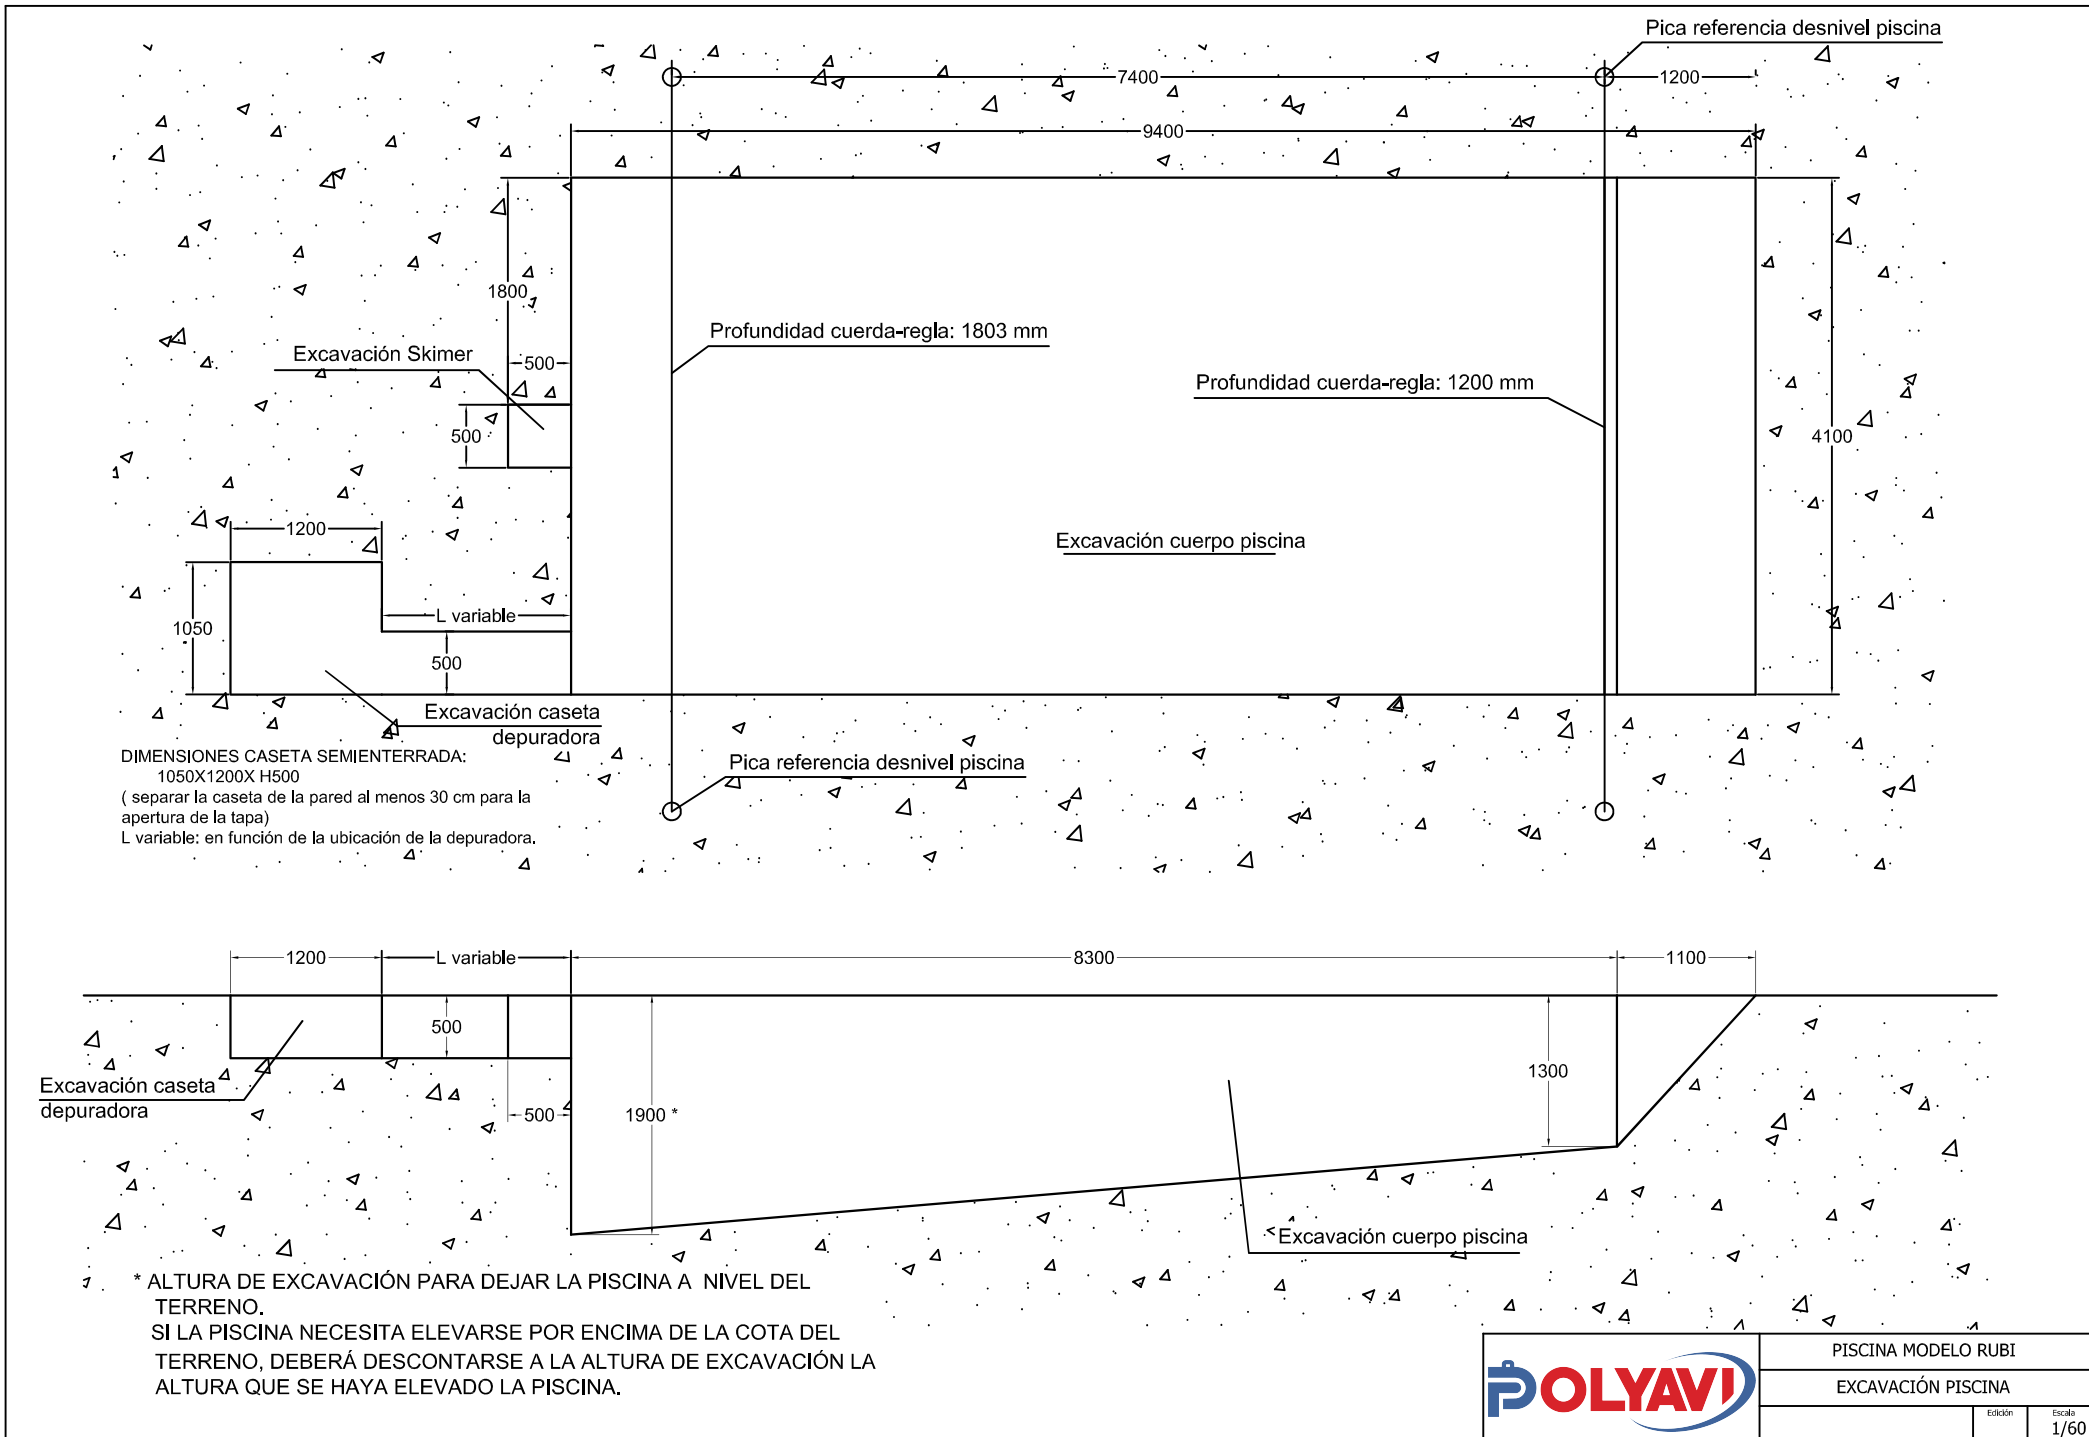

RUBÍ

PISCINA MODELO RUBÍ
DIMENSIONES: 9,00 x 3,70 x 1,10-1,80 m

	PISCINA MODELO RUBÍ	
	CROQUIS PISCINA	
	Edición	Escala
		S/E

PISCINA MODELO RUBI	
EXCAVACIÓN PISCINA	
Edición	Escala
	1/60