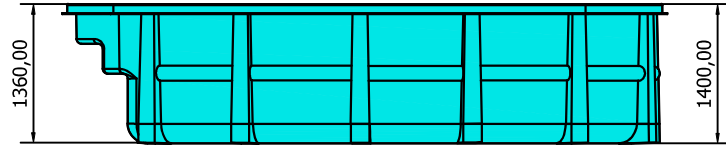

RIÑON

PISCINA MODELO RIÑÓN
 DIMENSIONES: 6,00 x 3,28 x 1,36-1,40 m

	PISCINA MODELO RIÑÓN	
	CROQUIS PISCINA	
	Edición	Escala
		S/E

DIMENSIONES CASETA SEMIENTERRADA:
 1050X1200X H500
 (separar la caseta de la pared al menos 30 cm para la
 apertura de la tapa)
 L variable: en función de la ubicación de la depuradora.

* ALTURA DE EXCAVACIÓN PARA DEJAR LA PISCINA A NIVEL DEL TERRENO.
 SI LA PISCINA NECESITA ELEVARSE POR ENCIMA DE LA COTA DEL TERRENO, DEBERÁ DESCONTARSE A LA ALTURA DE EXCAVACIÓN LA ALTURA QUE SE HAYA ELEVADO LA PISCINA.