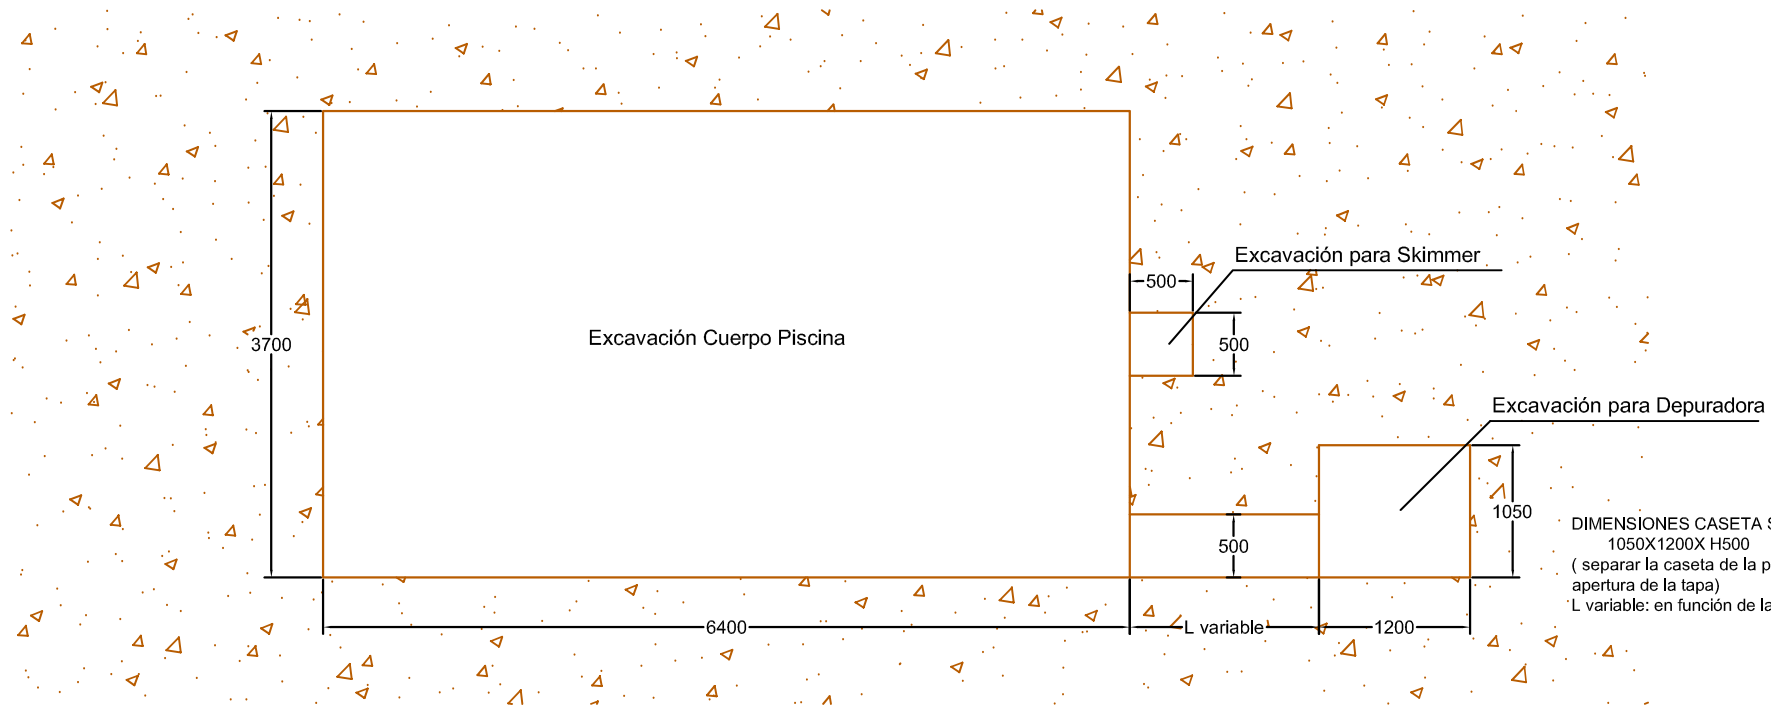

RIÑON

PISCINA MODELO RIÑÓN
 DIMENSIONES: 6,00 x 3,28 x 1,36-1,40 m

	PISCINA MODELO RIÑÓN	
	CROQUIS PISCINA	
	Edición	Escala
		S/E

DIMENSIONES CASETA SEMIENTERRADA:
 1050X1200X H500
 (separar la caseta de la pared al menos 30 cm para la
 apertura de la tapa)
 L variable: en función de la ubicación de la depuradora.

* ALTURA DE EXCAVACIÓN PARA DEJAR LA PISCINA A NIVEL DEL TERRENO.
 SI LA PISCINA NECESITA ELEVARSE POR ENCIMA DE LA COTA DEL TERRENO, DEBERÁ DESCONTARSE A LA ALTURA DE EXCAVACIÓN LA ALTURA QUE SE HAYA ELEVADO LA PISCINA.