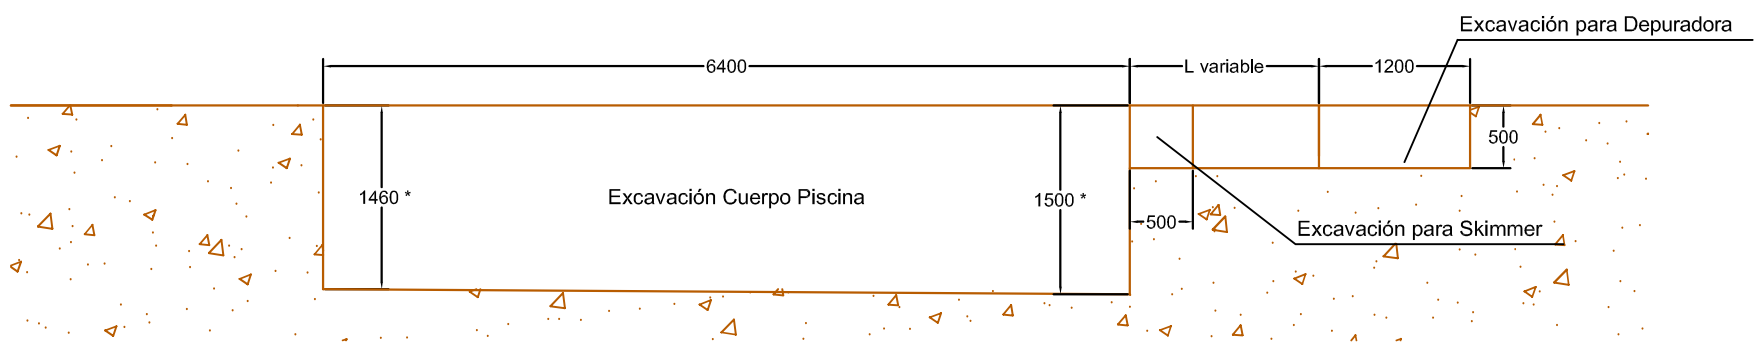

RIÑON

PISCINA MODELO RIÑÓN
 DIMENSIONES: 6,00 x 3,28 x 1,36-1,40 m

	PISCINA MODELO RIÑÓN	
	CROQUIS PISCINA	
	Edición	Escala
		S/E

DIMENSIONES CASETA SEMIENTERRADA:
 1050X1200X H500
 (separar la caseta de la pared al menos 30 cm para la
 apertura de la tapa)
 L variable: en función de la ubicación de la depuradora.

* ALTURA DE EXCAVACIÓN PARA DEJAR LA PISCINA A NIVEL DEL TERRENO.
 SI LA PISCINA NECESITA ELEVARSE POR ENCIMA DE LA COTA DEL TERRENO, DEBERÁ DESCONTARSE A LA ALTURA DE EXCAVACIÓN LA ALTURA QUE SE HAYA ELEVADO LA PISCINA.