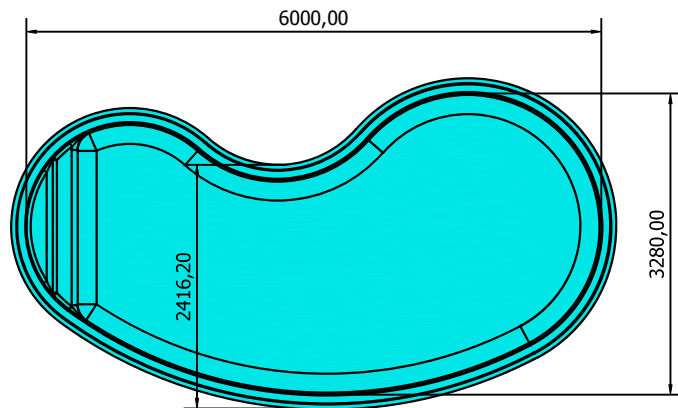

RIÑON

PISCINA MODELO RIÑÓN
 DIMENSIONES: 6,00 x 3,28 x 1,36-1,40 m

	PISCINA MODELO RIÑÓN	
	CROQUIS PISCINA	
	Edición	Escala
		S/E

DIMENSIONES CASETA SEMIENTERRADA:
 1050X1200X H500
 (separar la caseta de la pared al menos 30 cm para la
 apertura de la tapa)
 L variable: en función de la ubicación de la depuradora.

* ALTURA DE EXCAVACIÓN PARA DEJAR LA PISCINA A NIVEL DEL TERRENO.
 SI LA PISCINA NECESITA ELEVARSE POR ENCIMA DE LA COTA DEL TERRENO, DEBERÁ DESCONTARSE A LA ALTURA DE EXCAVACIÓN LA ALTURA QUE SE HAYA ELEVADO LA PISCINA.