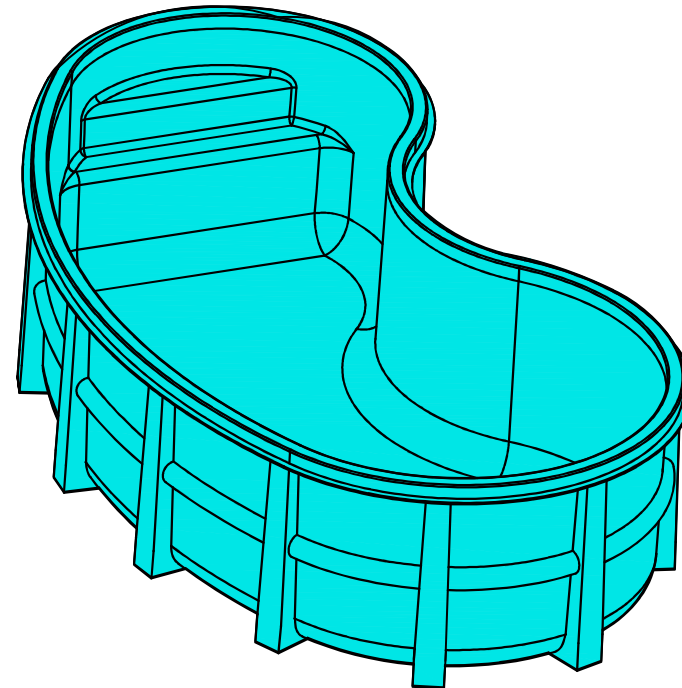

RIÑON

PISCINA MODELO RIÑÓN
 DIMENSIONES: 6,00 x 3,28 x 1,36-1,40 m

	PISCINA MODELO RIÑÓN	
	CROQUIS PISCINA	
	Edición	Escala
		S/E

DIMENSIONES CASETA SEMIENTERRADA:
 1050X1200X H500
 (separar la caseta de la pared al menos 30 cm para la
 apertura de la tapa)
 L variable: en función de la ubicación de la depuradora.

* ALTURA DE EXCAVACIÓN PARA DEJAR LA PISCINA A NIVEL DEL TERRENO.
 SI LA PISCINA NECESITA ELEVARSE POR ENCIMA DE LA COTA DEL TERRENO, DEBERÁ DESCONTARSE A LA ALTURA DE EXCAVACIÓN LA ALTURA QUE SE HAYA ELEVADO LA PISCINA.