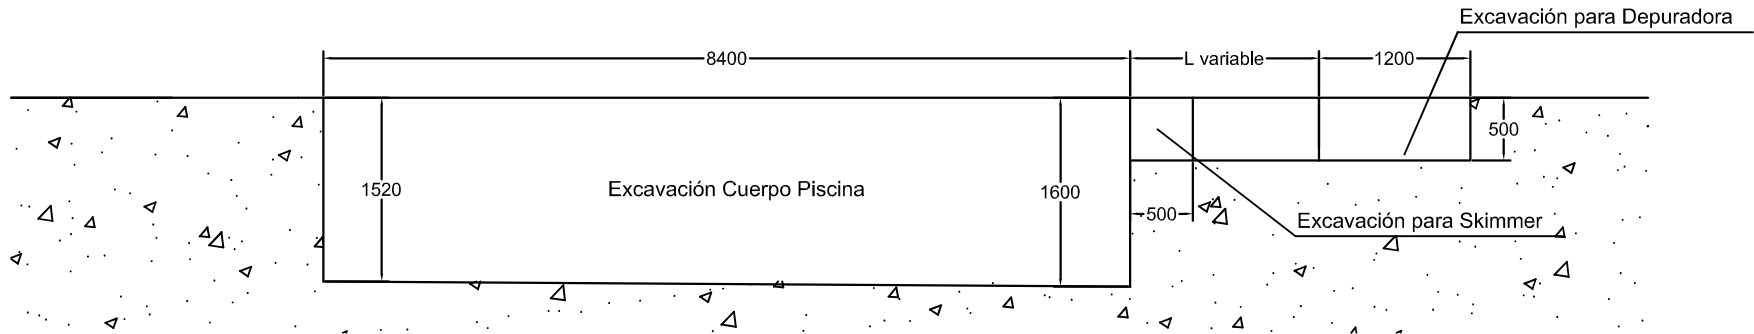

OÁSIS

PISCINA MODELO OÁSIS
 DIMENSIONES: 7,80 x 3,90 x 1,42-1,50 m

Diseño de Equipo	Revisado por	Aprobado por	FECHA	FECHA	
				30/10/2018	
			PISCINA POLIESTER		
			CROQUIS PISCINA	Edición	Hoja
					1 / 1

DIMENSIONES CASETA SEMIENTERRADA:
 1050X1200X H500
 (separar la caseta de la pared al menos 30 cm para la
 apertura de la tapa)
 *L variable: en función de la ubicación de la depuradora.

* ALTURA DE EXCAVACIÓN PARA DEJAR LA PISCINA A NIVEL DEL TERRENO.
 SI LA PISCINA NECESITA ELEVARSE POR ENCIMA DE LA COTA DEL TERRENO, DEBERÁ DESCONTARSE A LA ALTURA DE EXCAVACIÓN LA ALTURA QUE SE HAYA ELEVADO LA PISCINA.