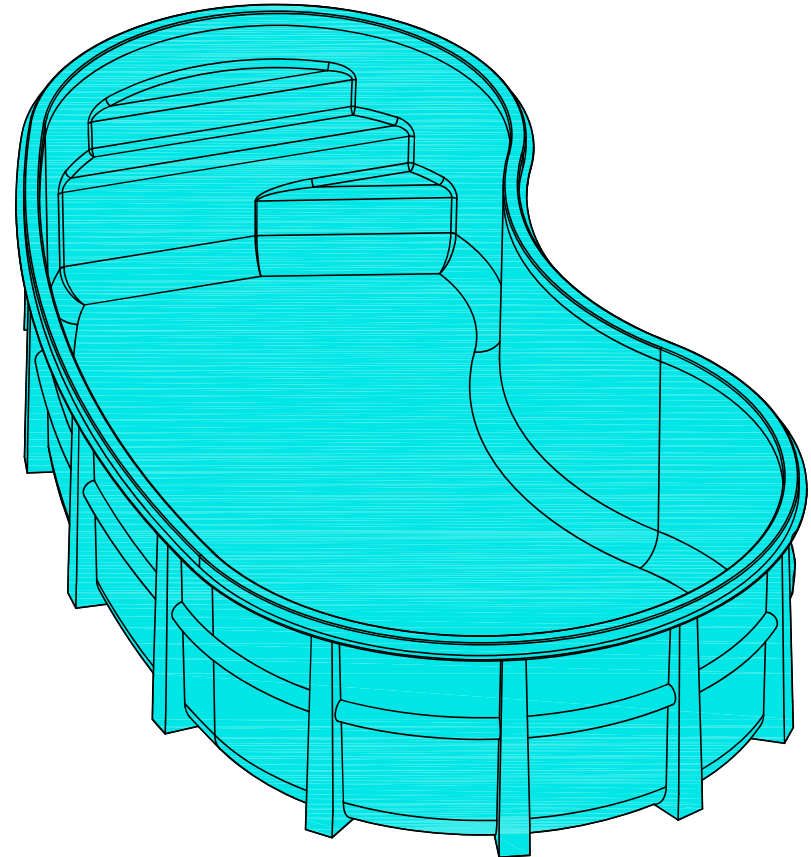

OÁSIS

PISCINA MODELO OÁSIS
 DIMENSIONES: 7,80 x 3,90 x 1,42-1,50 m

Diseño de Equipo	Revisado por	Aprobado por	FECHA	FECHA	
				30/10/2018	
			PISCINA POLIESTER		
			CROQUIS PISCINA	Edición	Hoja
					1 / 1

DIMENSIONES CASETA SEMIENTERRADA:
 1050X1200X H500
 (separar la caseta de la pared al menos 30 cm para la
 apertura de la tapa)
 *L variable: en función de la ubicación de la depuradora.

* ALTURA DE EXCAVACIÓN PARA DEJAR LA PISCINA A NIVEL DEL TERRENO.
 SI LA PISCINA NECESITA ELEVARSE POR ENCIMA DE LA COTA DEL TERRENO, DEBERÁ DESCONTARSE A LA ALTURA DE EXCAVACIÓN LA ALTURA QUE SE HAYA ELEVADO LA PISCINA.