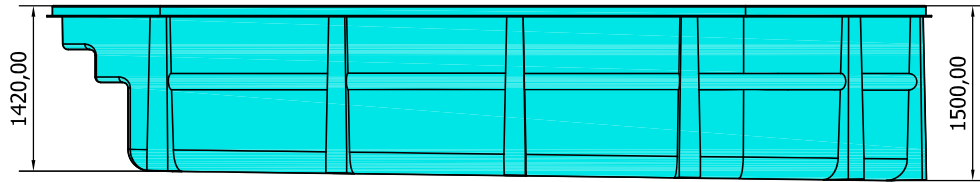

OÁSIS

PISCINA MODELO OÁSIS
 DIMENSIONES: 7,80 x 3,90 x 1,42-1,50 m

Diseño de Equipo	Revisado por	Aprobado por	FECHA	FECHA	
				30/10/2018	
			PISCINA POLIESTER		
			CROQUIS PISCINA	Edición	Hoja
					1 / 1

DIMENSIONES CASETA SEMIENTERRADA:
 1050X1200X H500
 (separar la caseta de la pared al menos 30 cm para la
 apertura de la tapa)
 *L variable: en función de la ubicación de la depuradora.

* ALTURA DE EXCAVACIÓN PARA DEJAR LA PISCINA A NIVEL DEL TERRENO.
 SI LA PISCINA NECESITA ELEVARSE POR ENCIMA DE LA COTA DEL TERRENO, DEBERÁ DESCONTARSE A LA ALTURA DE EXCAVACIÓN LA ALTURA QUE SE HAYA ELEVADO LA PISCINA.