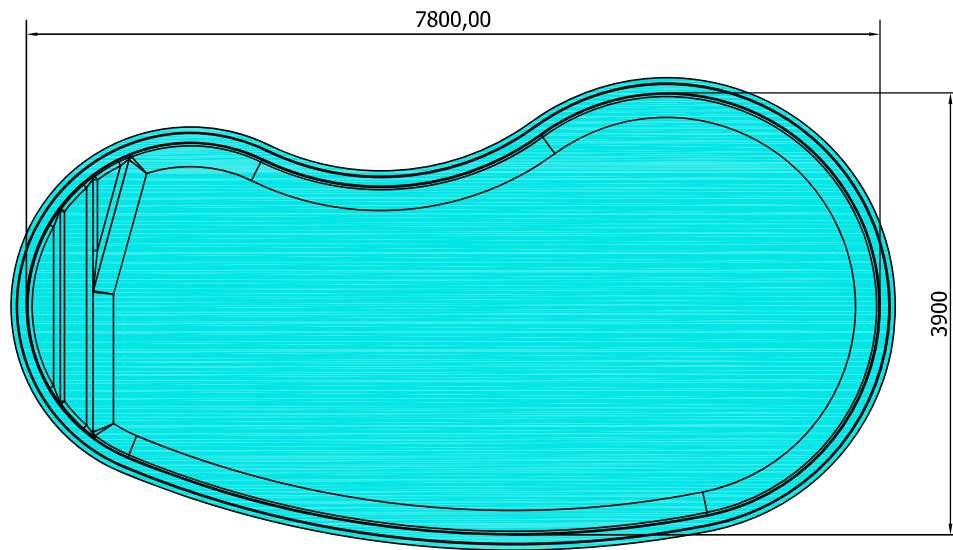

OÁSIS

PISCINA MODELO OÁSIS
 DIMENSIONES: 7,80 x 3,90 x 1,42-1,50 m

Diseño de Equipo	Revisado por	Aprobado por	FECHA	FECHA	
				30/10/2018	
			PISCINA POLIESTER		
			CROQUIS PISCINA	Edición	Hoja
					1 / 1

DIMENSIONES CASETA SEMIENTERRADA:
 1050X1200X H500
 (separar la caseta de la pared al menos 30 cm para la
 apertura de la tapa)
 *L variable: en función de la ubicación de la depuradora.

* ALTURA DE EXCAVACIÓN PARA DEJAR LA PISCINA A NIVEL DEL TERRENO.
 SI LA PISCINA NECESITA ELEVARSE POR ENCIMA DE LA COTA DEL TERRENO, DEBERÁ DESCONTARSE A LA ALTURA DE EXCAVACIÓN LA ALTURA QUE SE HAYA ELEVADO LA PISCINA.