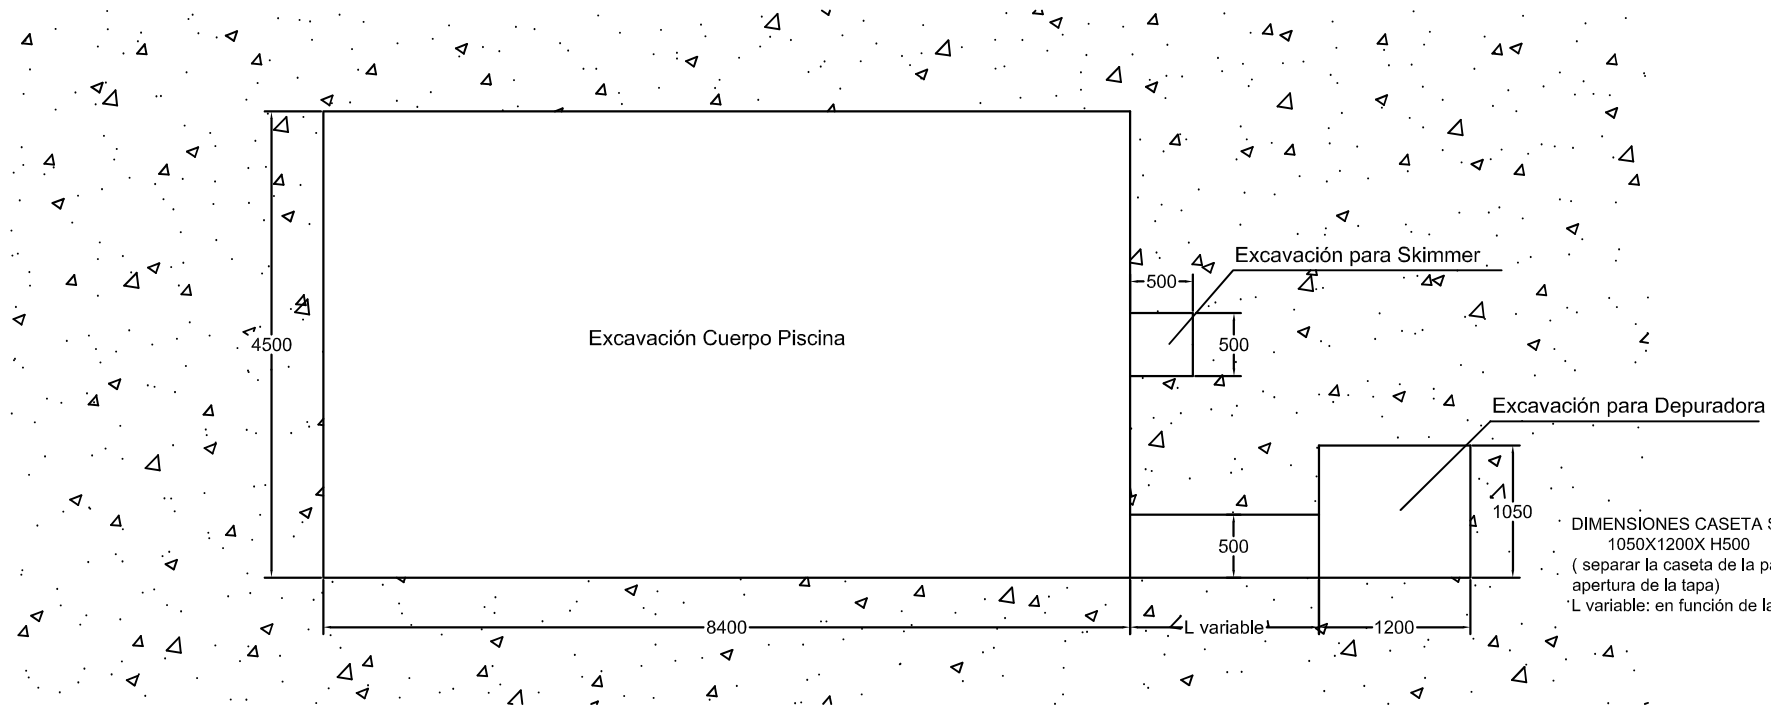

OÁSIS

PISCINA MODELO OÁSIS
 DIMENSIONES: 7,80 x 3,90 x 1,42-1,50 m

Diseño de Equipo	Revisado por	Aprobado por	FECHA	FECHA	
				30/10/2018	
			PISCINA POLIESTER		
			CROQUIS PISCINA	Edición	Hoja
					1 / 1

DIMENSIONES CASETA SEMIENTERRADA:
 1050X1200X H500
 (separar la caseta de la pared al menos 30 cm para la
 apertura de la tapa)
 *L variable: en función de la ubicación de la depuradora.

* ALTURA DE EXCAVACIÓN PARA DEJAR LA PISCINA A NIVEL DEL TERRENO.
 SI LA PISCINA NECESITA ELEVARSE POR ENCIMA DE LA COTA DEL TERRENO, DEBERÁ DESCONTARSE A LA ALTURA DE EXCAVACIÓN LA ALTURA QUE SE HAYA ELEVADO LA PISCINA.