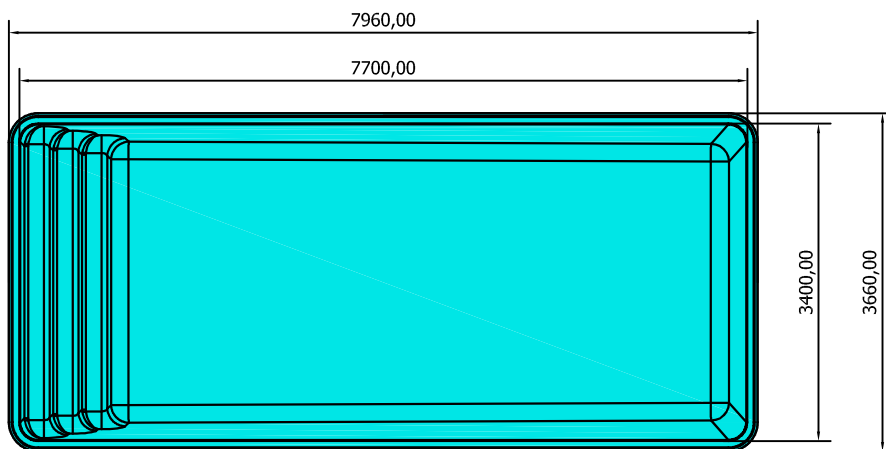

IBIZA

PISCINA MODELO IBIZA
 DIMENSIONES: 7,70 x 3,40 x 1,43-1,50 m

	PISCINA MODELO IBIZA	
	CROQUIS PISCINA	
	Edición	Escala
		S/E

DIMENSIONES CASETA SEMIENTERRADA:
 1050X1200X H500
 (separar la caseta de la pared al menos 30 cm para la
 apertura de la tapa)
 L variable: en función de la ubicación de la depuradora.

* ALTURA DE EXCAVACIÓN PARA DEJAR LA PISCINA A NIVEL DEL
 TERRENO.
 SI LA PISCINA NECESITA ELEVARSE POR ENCIMA DE LA COTA DEL
 TERRENO, DEBERÁ DESCONTARSE A LA ALTURA DE EXCAVACIÓN LA
 ALTURA QUE SE HAYA ELEVADO LA PISCINA.

PISCINA MODELO IBIZA	
EXCAVACIÓN PISCINA	
Edición	Escala
	1/60