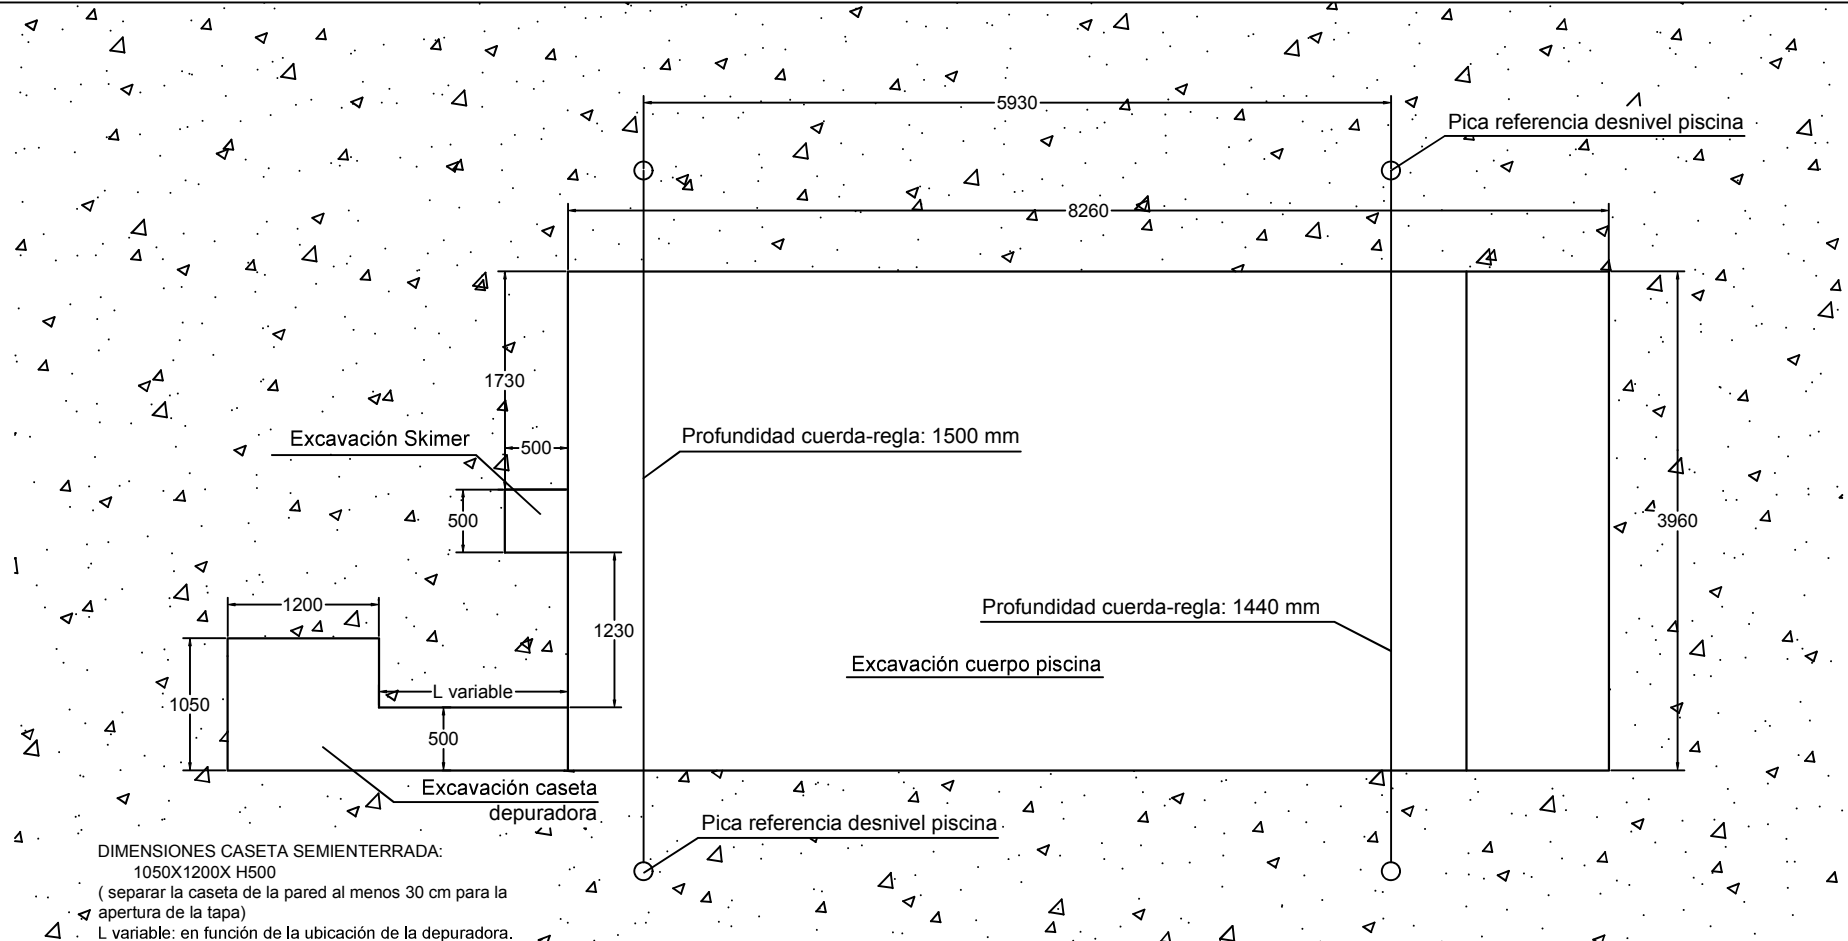

IBIZA

PISCINA MODELO IBIZA
 DIMENSIONES: 7,70 x 3,40 x 1,43-1,50 m

	PISCINA MODELO IBIZA	
	CROQUIS PISCINA	
	Edición	Escala
		S/E

DIMENSIONES CASETA SEMIENTERRADA:
 1050X1200X H500
 (separar la caseta de la pared al menos 30 cm para la
 apertura de la tapa)
 L variable: en función de la ubicación de la depuradora.

* ALTURA DE EXCAVACIÓN PARA DEJAR LA PISCINA A NIVEL DEL
 TERRENO.
 SI LA PISCINA NECESITA ELEVARSE POR ENCIMA DE LA COTA DEL
 TERRENO, DEBERÁ DESCONTARSE A LA ALTURA DE EXCAVACIÓN LA
 ALTURA QUE SE HAYA ELEVADO LA PISCINA.

PISCINA MODELO IBIZA	
EXCAVACIÓN PISCINA	
Edición	Escala
	1/60