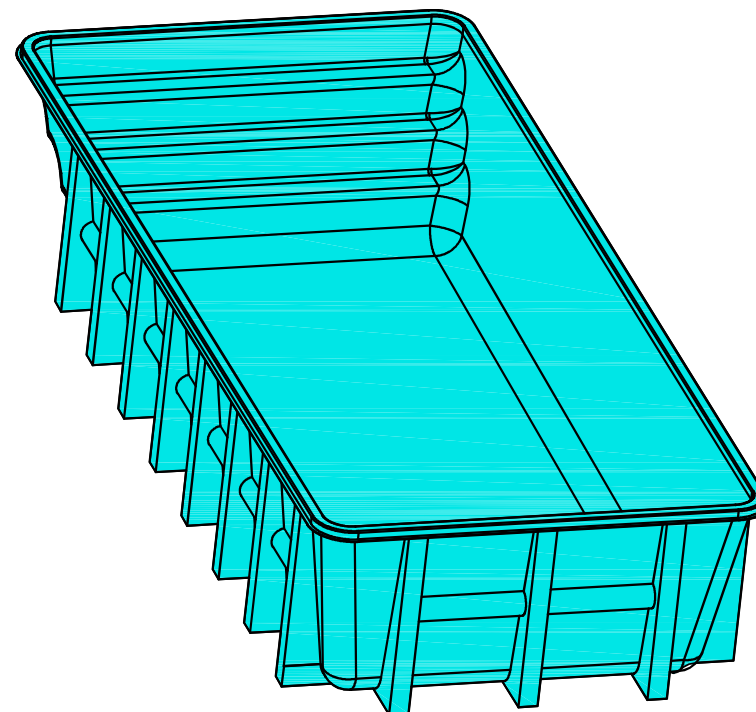

IBIZA

PISCINA MODELO IBIZA
 DIMENSIONES: 7,70 x 3,40 x 1,43-1,50 m

	PISCINA MODELO IBIZA	
	CROQUIS PISCINA	
	Edición	Escala
		S/E

DIMENSIONES CASETA SEMIENTERRADA:
 1050X1200X H500
 (separar la caseta de la pared al menos 30 cm para la
 apertura de la tapa)
 L variable: en función de la ubicación de la depuradora.

* ALTURA DE EXCAVACIÓN PARA DEJAR LA PISCINA A NIVEL DEL
 TERRENO.
 SI LA PISCINA NECESITA ELEVARSE POR ENCIMA DE LA COTA DEL
 TERRENO, DEBERÁ DESCONTARSE A LA ALTURA DE EXCAVACIÓN LA
 ALTURA QUE SE HAYA ELEVADO LA PISCINA.

PISCINA MODELO IBIZA	
EXCAVACIÓN PISCINA	
Edición	Escala
	1/60