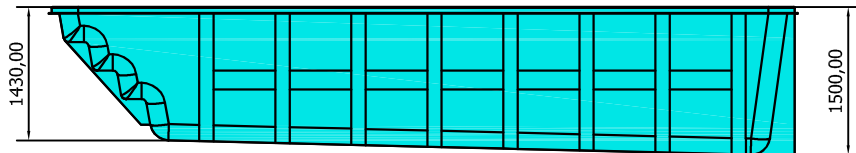

IBIZA

PISCINA MODELO IBIZA
 DIMENSIONES: 7,70 x 3,40 x 1,43-1,50 m

	PISCINA MODELO IBIZA	
	CROQUIS PISCINA	
	Edición	Escala
		S/E

DIMENSIONES CASETA SEMIENTERRADA:
 1050X1200X H500
 (separar la caseta de la pared al menos 30 cm para la
 apertura de la tapa)
 L variable: en función de la ubicación de la depuradora.

* ALTURA DE EXCAVACIÓN PARA DEJAR LA PISCINA A NIVEL DEL
 TERRENO.
 SI LA PISCINA NECESITA ELEVARSE POR ENCIMA DE LA COTA DEL
 TERRENO, DEBERÁ DESCONTARSE A LA ALTURA DE EXCAVACIÓN LA
 ALTURA QUE SE HAYA ELEVADO LA PISCINA.

PISCINA MODELO IBIZA	
EXCAVACIÓN PISCINA	
Edición	Escala
	1/60