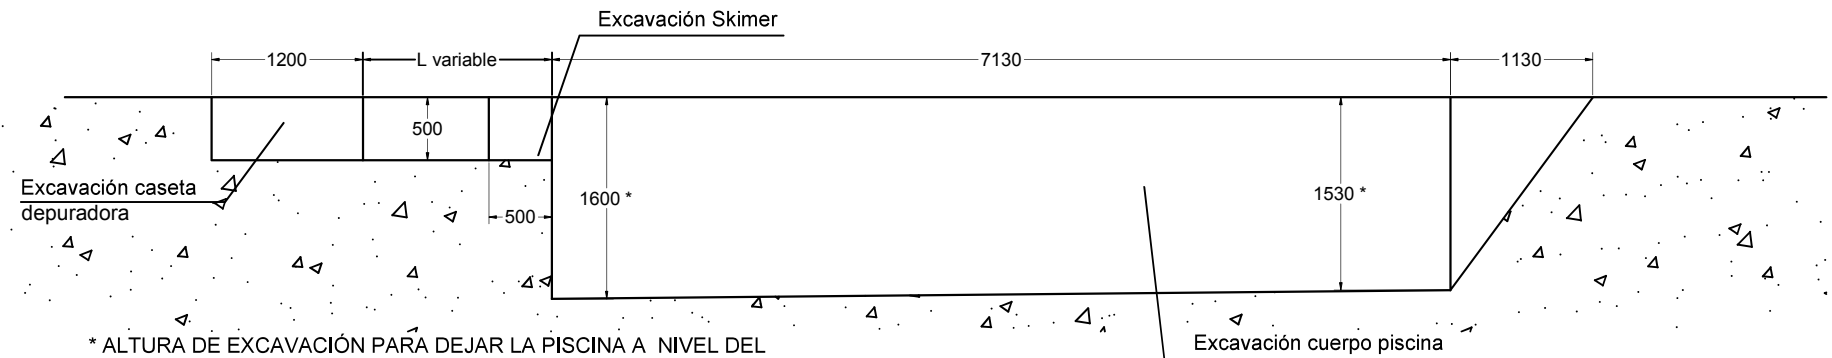

IBIZA

PISCINA MODELO IBIZA
 DIMENSIONES: 7,70 x 3,40 x 1,43-1,50 m

	PISCINA MODELO IBIZA	
	CROQUIS PISCINA	
	Edición	Escala
		S/E

DIMENSIONES CASETA SEMIENTERRADA:
 1050X1200X H500
 (separar la caseta de la pared al menos 30 cm para la
 apertura de la tapa)
 L variable: en función de la ubicación de la depuradora.

* ALTURA DE EXCAVACIÓN PARA DEJAR LA PISCINA A NIVEL DEL
 TERRENO.
 SI LA PISCINA NECESITA ELEVARSE POR ENCIMA DE LA COTA DEL
 TERRENO, DEBERÁ DESCONTARSE A LA ALTURA DE EXCAVACIÓN LA
 ALTURA QUE SE HAYA ELEVADO LA PISCINA.

PISCINA MODELO IBIZA	
EXCAVACIÓN PISCINA	
Edición	Escala
	1/60