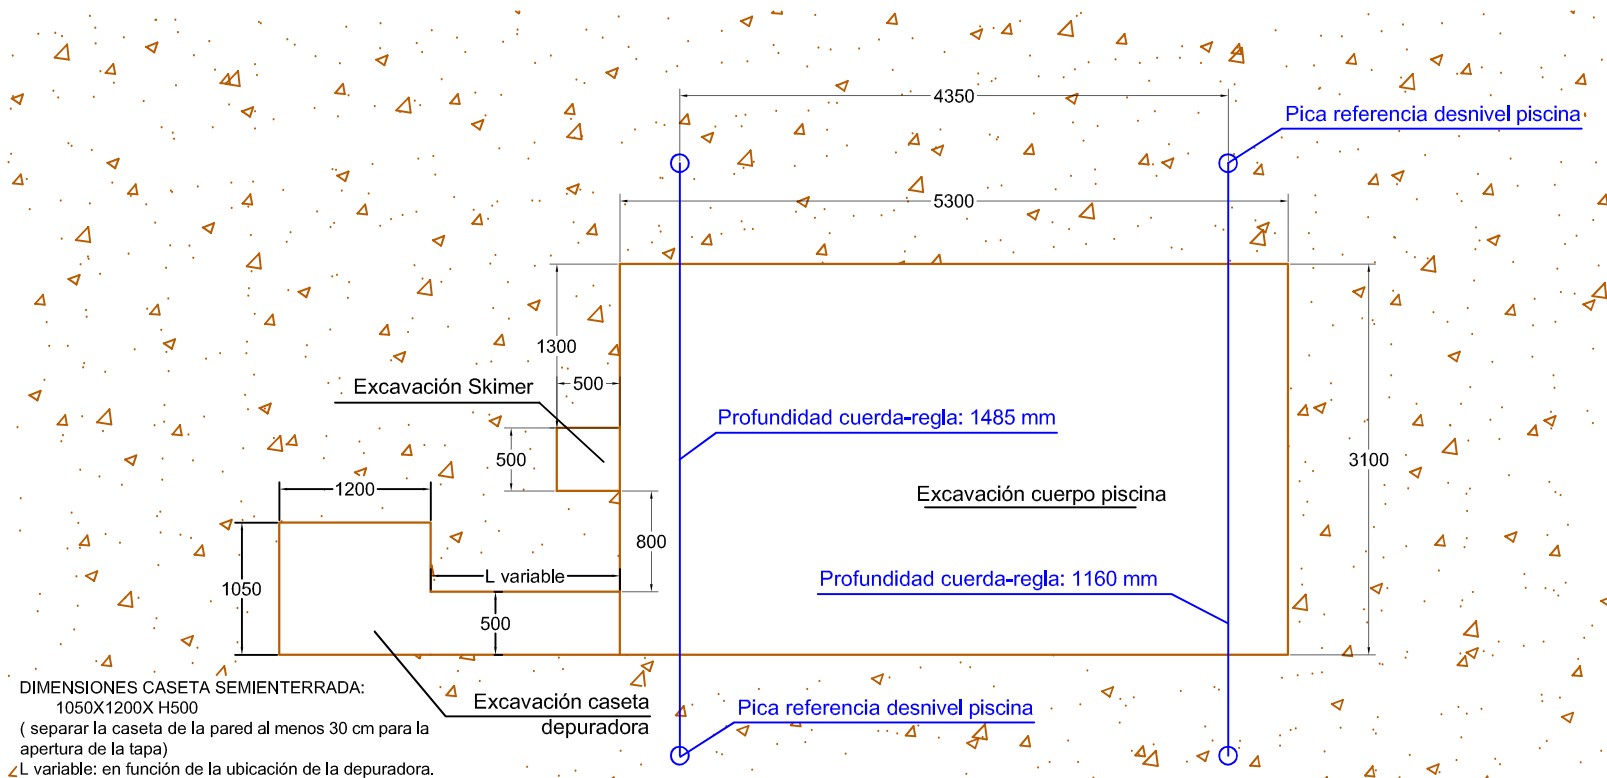

ESTIVAL

PISCINA MODELO ESTIVAL  
 DIMENSIONES: 5,00 x 2,80 x 1,15-1,50 m

	PISCINA MODELO ESTIVAL	
	CROQUIS PISCINA	
	Edición	Escala
		S/E

\* ALTURA DE EXCAVACIÓN PARA DEJAR LA PISCINA A NIVEL DEL TERRENO.  
SI LA PISCINA NECESITA ELEVARSE POR ENCIMA DE LA COTA DEL TERRENO, DEBERÁ DESCONTARSE A LA ALTURA DE EXCAVACIÓN LA ALTURA QUE SE HAYA ELEVADO LA PISCINA.