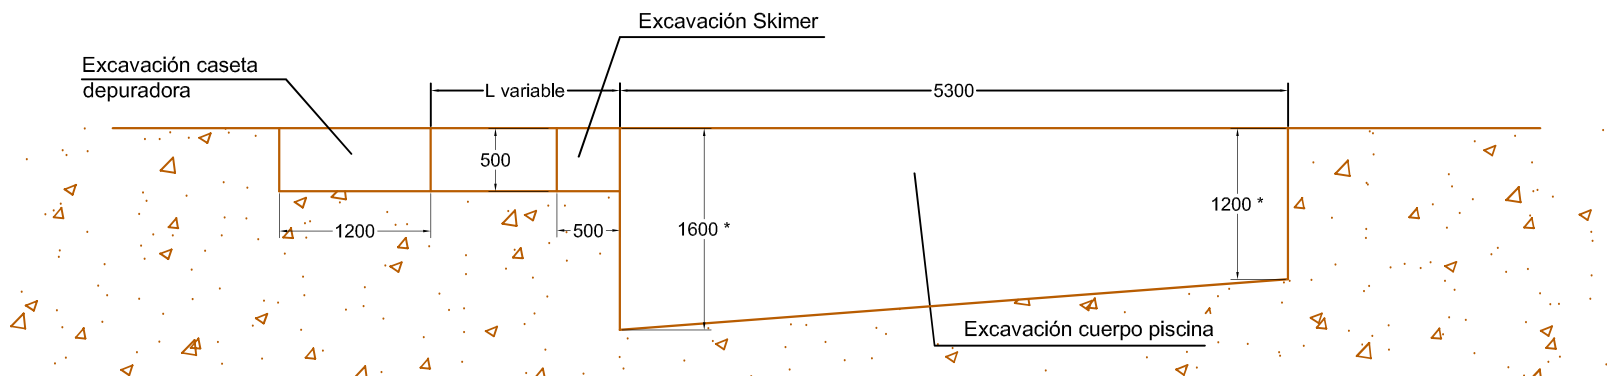

ESTIVAL

PISCINA MODELO ESTIVAL  
 DIMENSIONES: 5,00 x 2,80 x 1,15-1,50 m

	PISCINA MODELO ESTIVAL	
	CROQUIS PISCINA	
	Edición	Escala
		S/E

\* ALTURA DE EXCAVACIÓN PARA DEJAR LA PISCINA A NIVEL DEL TERRENO.  
SI LA PISCINA NECESITA ELEVARSE POR ENCIMA DE LA COTA DEL TERRENO, DEBERÁ DESCONTARSE A LA ALTURA DE EXCAVACIÓN LA ALTURA QUE SE HAYA ELEVADO LA PISCINA.