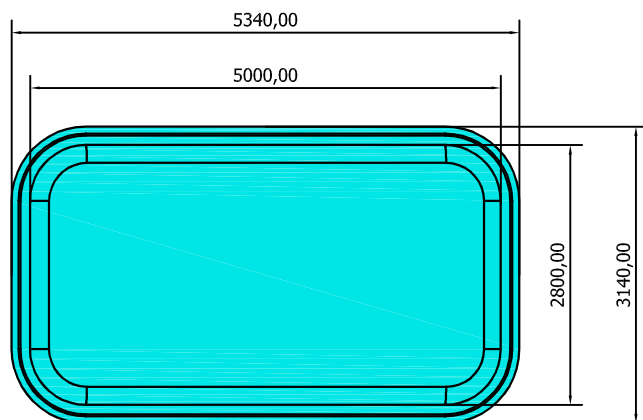

ESTIVAL

PISCINA MODELO ESTIVAL  
 DIMENSIONES: 5,00 x 2,80 x 1,15-1,50 m

	PISCINA MODELO ESTIVAL	
	CROQUIS PISCINA	
	Edición	Escala
		S/E

\* ALTURA DE EXCAVACIÓN PARA DEJAR LA PISCINA A NIVEL DEL TERRENO.  
SI LA PISCINA NECESITA ELEVARSE POR ENCIMA DE LA COTA DEL TERRENO, DEBERÁ DESCONTARSE A LA ALTURA DE EXCAVACIÓN LA ALTURA QUE SE HAYA ELEVADO LA PISCINA.