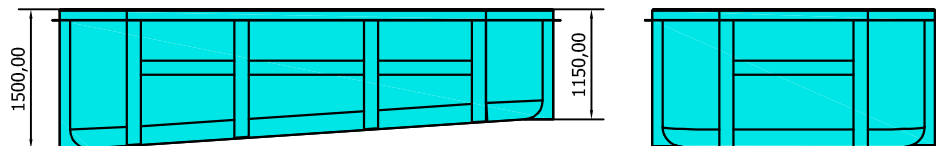

ESTIVAL

PISCINA MODELO ESTIVAL  
 DIMENSIONES: 5,00 x 2,80 x 1,15-1,50 m

	PISCINA MODELO ESTIVAL	
	CROQUIS PISCINA	
	Edición	Escala
		S/E

\* ALTURA DE EXCAVACIÓN PARA DEJAR LA PISCINA A NIVEL DEL TERRENO.  
SI LA PISCINA NECESITA ELEVARSE POR ENCIMA DE LA COTA DEL TERRENO, DEBERÁ DESCONTARSE A LA ALTURA DE EXCAVACIÓN LA ALTURA QUE SE HAYA ELEVADO LA PISCINA.